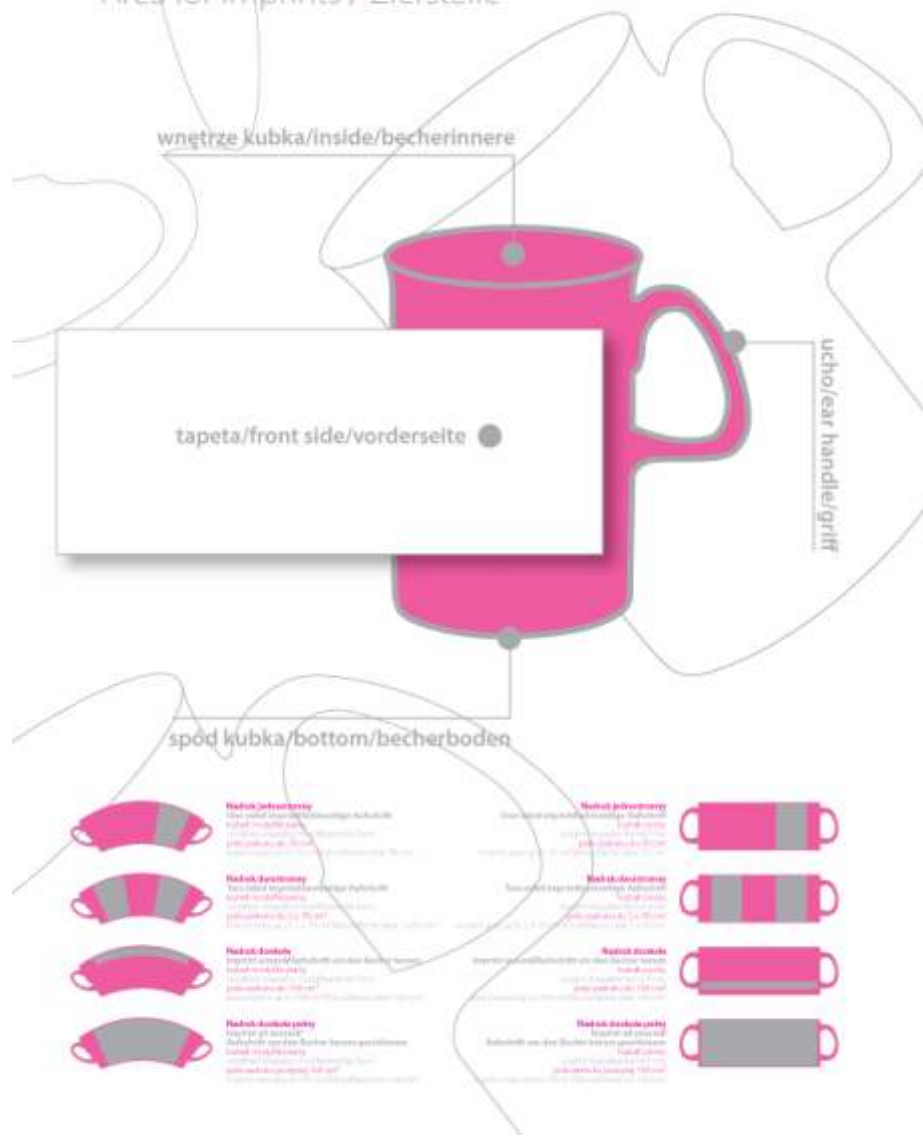

- Rozdzielczosc do 145 lpi
- Resolution to 145 lpi
- Resolution zu 145 lpi
- Rozklad do 145 lpi
- Résolution a 145 lpi
- 145 lpi
- Resolución a 145 lpi
- Risoluzione a 124 lpi
- Resolutie to 145 lpi
- Upplösning 145 lpi

Miejsca zdobienia

Area for imprints / Zierstelle

Projekt kalki z archiwalnych fotografii

BIESIADA PIWNA • Wałbrzych, 05.05.2006r.